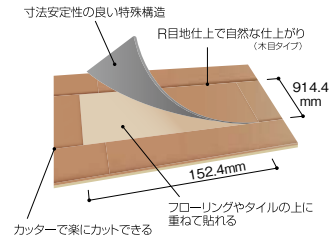

フローリングの上から貼るタイル。

- 貼りやすく、はがしやすいピールアップ型接着剤による置きタイプ。はがす際も下地を傷めず。部分貼替えが可能。
- 既設の床に重ねて貼れる。
- 優れた耐久性、表面クリア層は0.3mm。
- 1ケース(22枚)で約3m²(約1.9畳)分施工可能。

施工可能な下地

- コンパネ ● モルタル ● クッションフロア(3mm厚未満)
- フローリング(バックングのないもの)

※床暖房の床、フリーアクセスフロア、3mm以上のクッションフロア等には施工できません。

取寄せ商品 サンゲツ かんたんリフォームタイル「リフォルタ」

商品コード	品番	木目柄	価格
950-0310	ET802	メイプル	1ケース(22枚入) 19,320円 (税抜き)
950-0320	ET809	ウォルナット	
950-0610	ET810		
950-0330	ET811		
950-0603	ET803	ヨーロッパオーク	1ケース(22枚入) 19,590円 (税抜き)
950-0606	ET806	オーク	

●材質:塩ビ●サイズ:914.4×152.4×3.0mm※当商品は制電タイプのタイルではありませんので、帯電防止性能を求められる場所での使用は避けてください。

最新情報は
こちらから

リフォルタ用見切材

ETM802 (ET802と同色)

リフォルタ用見框材

ETK811 (ET811と同色)

取寄せ商品 サンゲツ リフォルタ用 見切材

商品コード	品番	木目柄	価格
950-0622	ETM802	メイプル	1本 1,700円 (税抜き)
950-0629	ETM809	ウォルナット	
950-0630	ETM810		
950-0631	ETM811		
950-0623	ETM803	ヨーロッパオーク	
950-0626	ETM806	オーク	