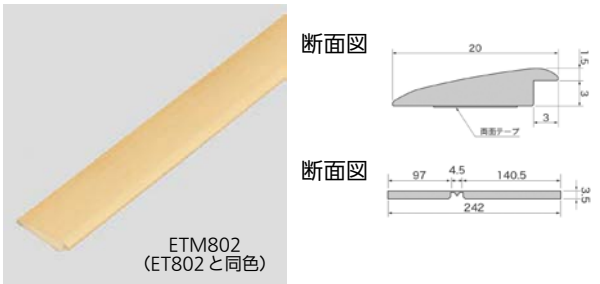

取寄せ商品 サンゲツ かんたんリフォームタイル「リフォルタ」

商品コード	品番	木目柄	価格
950-0310	ET802	メイプル	1ケース(22枚入) 19,320円 (税抜き)
950-0320	ET809	ウォルナット	
950-0610	ET810		
950-0330	ET811		
950-0603	ET803	ヨーロッパオーク	1ケース(22枚入) 19,590円 (税抜き)
950-0606	ET806	オーク	

●材質:塩ビ●サイズ:914.4×152.4×3.0mm※当商品は制電タイプのタイルではありませんので、帯電防止性能を求められる場所での使用は避けてください。

最新情報は
こちらから

リフォルタ用見切材

ETM802 (ET802と同色)

リフォルタ用見框材

ETK811 (ET811と同色)

取寄せ商品 サンゲツ リフォルタ用 見切材

商品コード	品番	木目柄	価格
950-0622	ETM802	メイプル	1本 1,700円 (税抜き)
950-0629	ETM809	ウォルナット	
950-0630	ETM810		
950-0631	ETM811		
950-0623	ETM803	ヨーロッパオーク	
950-0626	ETM806	オーク	